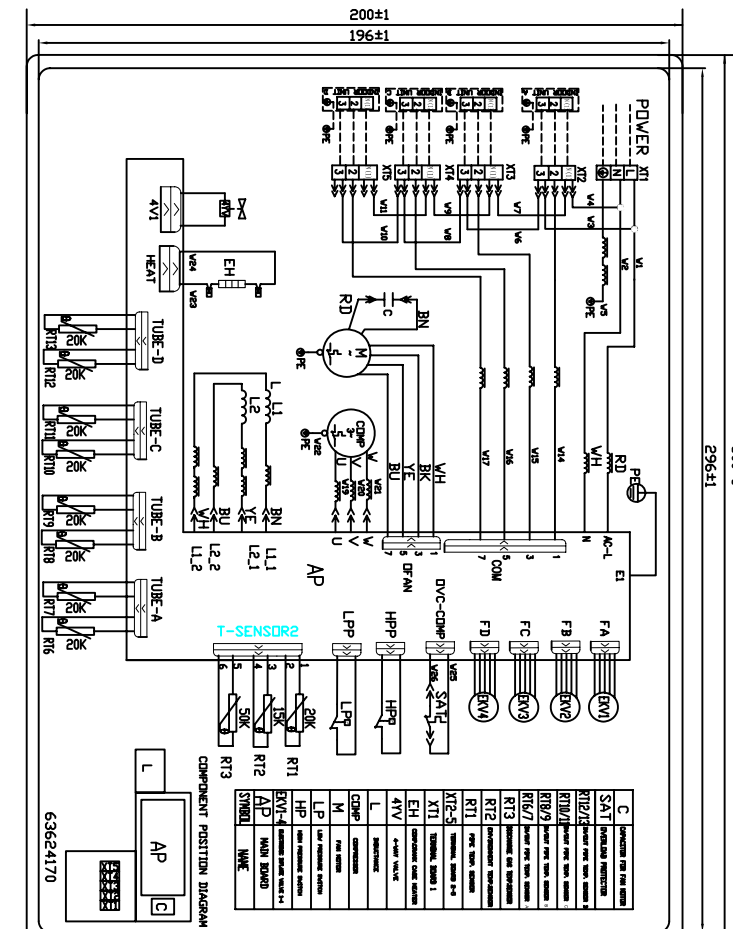

30041
29641

- 安裝說明書的中文部分
1. 嚴格按照圖紙佈線，嚴禁接線，接線時務必
 2. 斷電，切勿帶電操作
 3. 嚴禁將線路接錯，嚴禁將線路接錯，嚴禁將線路接錯
 4. 嚴禁將PVC管，管線接錯
 5. 嚴禁將線路接錯

零件名稱	規格	數量
...

品牌	GREE
型號	30041
規格	...
...	...